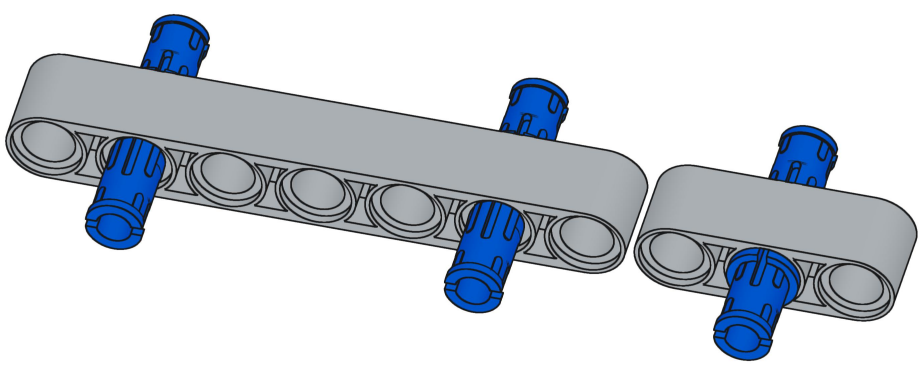

VERTIKÁLNÍ ZÁSOBNÍK

Návod na stavění – sety LEGO® Education 45544 a 45560

1

2

3

4

5

- 2x 
- 2x 
- 2x 

6

- 2x 
- 4x 
- 2x 
- 2x 

7

8

11

12

13

14

15

16

17

18

19

20

2x

21