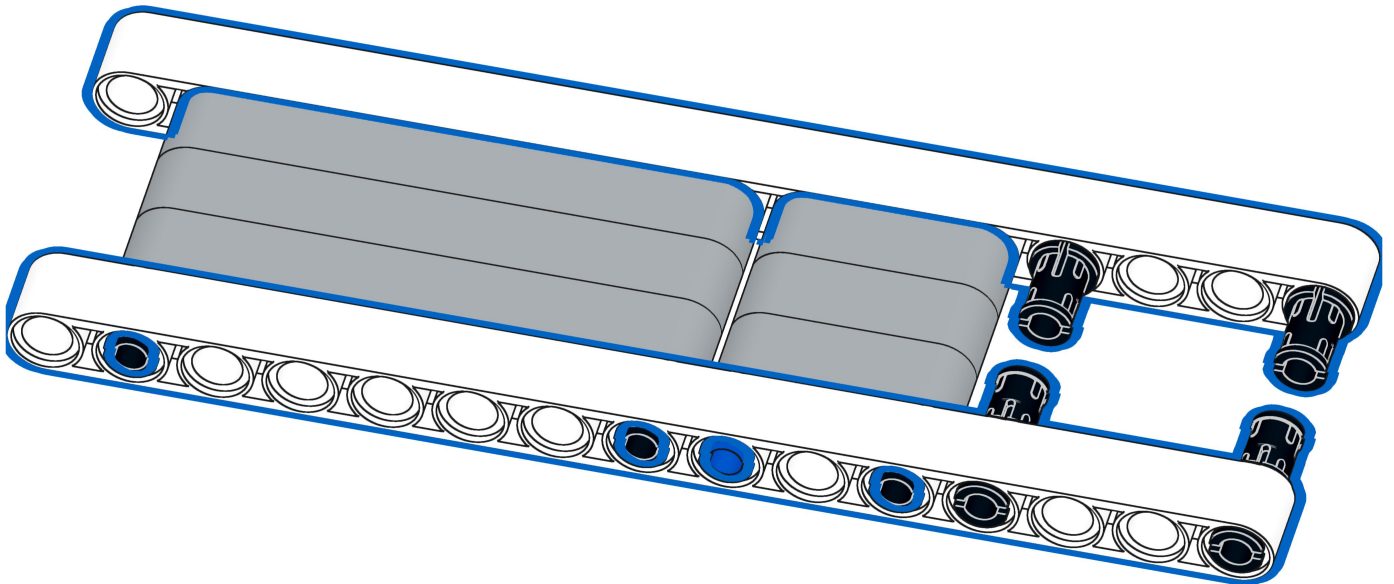

VERTIKÁLNÍ ZÁSOBNÍK

Návod na stavění – sety LEGO® Education 45544 a 45560

1

2

3

4

5

- 2x 
- 2x 
- 2x 

6

- 2x 
- 4x 
- 2x 
- 2x 

7

8

11

12

13

14

15

16

17

18

19

20

2x

21