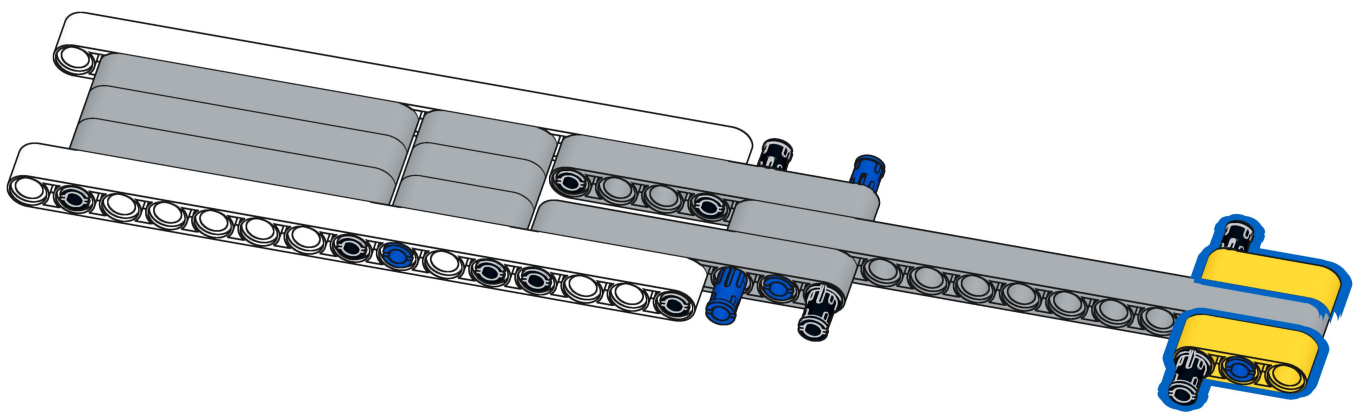

VERTIKÁLNÍ ZÁSOBNÍK

Návod na stavění – sety LEGO® Education 45544 a 45560

1

2

3

4

5

- 2x 
- 2x 
- 2x 

6

- 2x 
- 4x 
- 2x 
- 2x 

7

8

11

12

13

14

15

16

17

18

19

20

2x

21