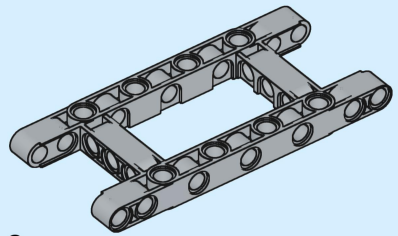

HORIZONTÁLNÍ ZÁSOBNÍK

Návod na stavění – sety LEGO® Education 45544 a 45560

1

2

3

4

9

15 1:1

5

6

8

- 4x 
- 1x 
- 9x 
- 2x 
- 1x 
- 4x 
- 2x 
- 2x 
- 9x 
- 1x 
- 1x 

2x

9

10

11

15 1:1

12

13

5

9

15 1:1

14

15