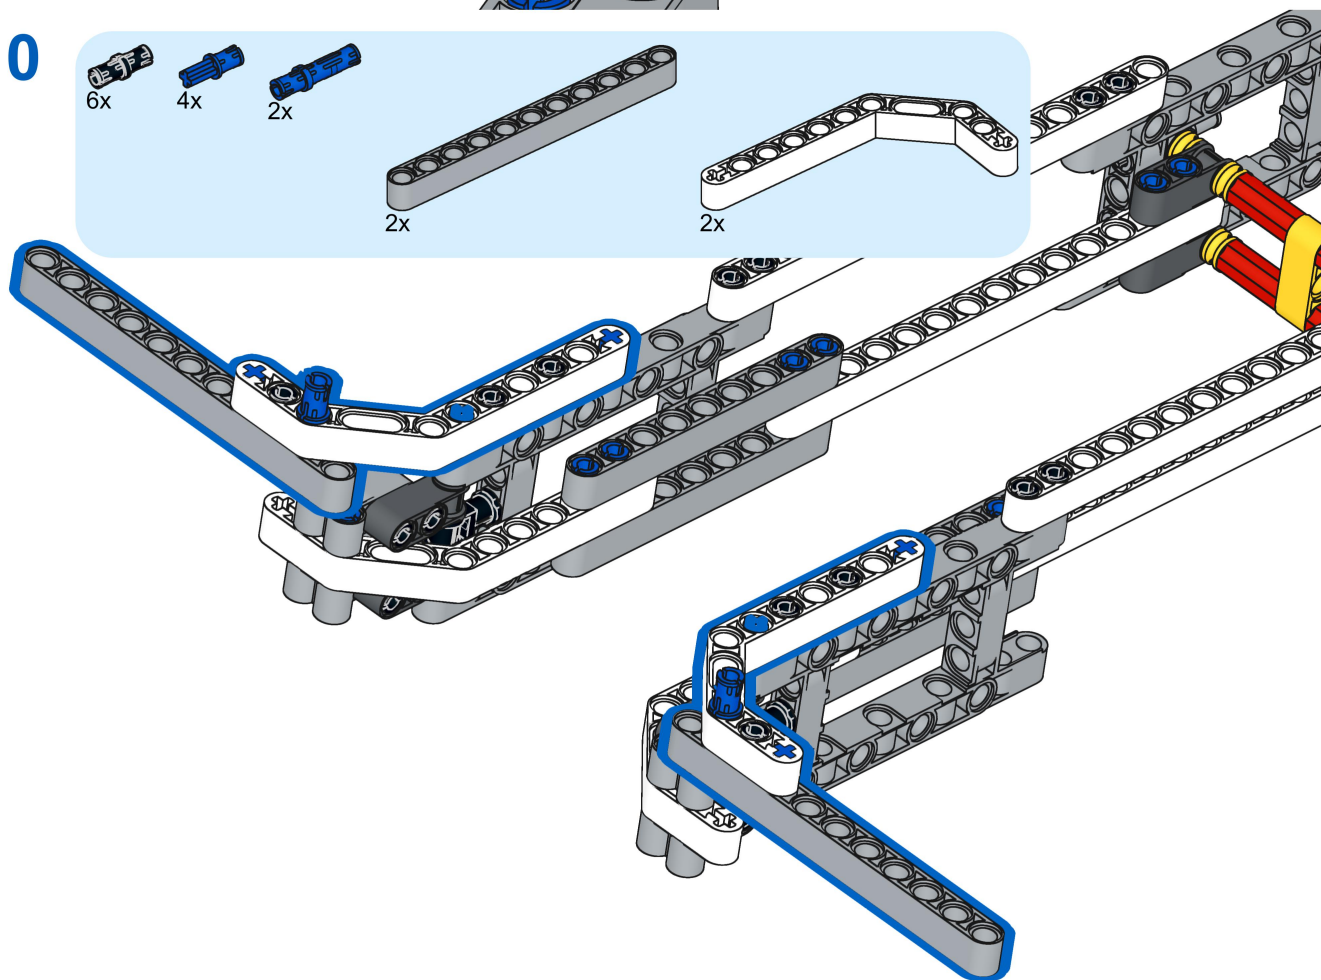

HORIZONTÁLNÍ ZÁSOBNÍK

Návod na stavění – sety LEGO® Education 45544 a 45560

1

2

3

4

9

15 1:1

5

6

8

- 4x 
- 1x 
- 9x 
- 2x 
- 1x 
- 4x 
- 2x 
- 2x 
- 9x 
- 1x 
- 1x 

2x

9

10

11

15 1:1

12

13

5

9

15 1:1

14

15