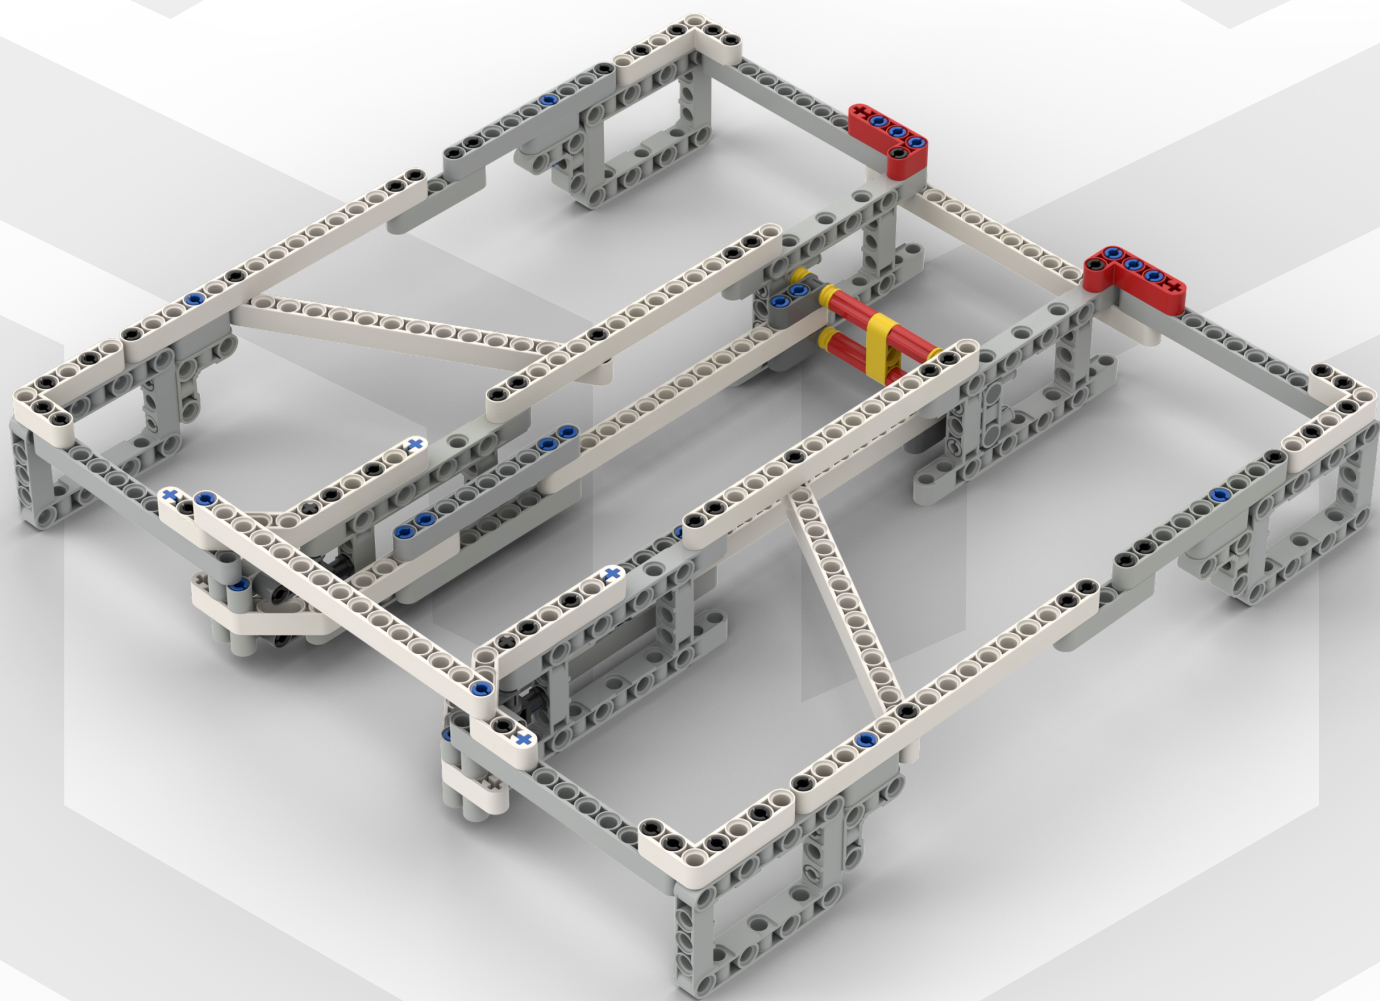

HORIZONTÁLNÍ ZÁSOBNÍK

Návod na stavění – sety LEGO® Education 45544 a 45560

1

2

3

4

9

15 1:1

5

6

8

- 4x 
- 1x 
- 9x 
- 2x 
- 1x 
- 4x 
- 2x 
- 2x 
- 9x 
- 1x 
- 1x 

2x

9

10

11

15 1:1

12

13

5

9

15 1:1

14

15